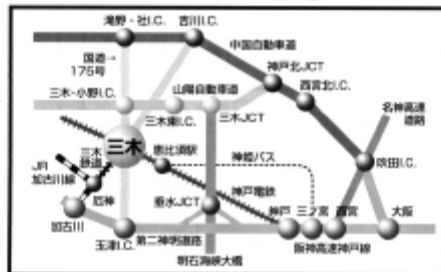

2日(日) AM9:00~PM4:00

会場/三木市役所前広場周辺

●電車かバスでお越しください。最寄りより無料送迎バスをご利用下さい。有料の路線バスも運行していますので、お間違えのないようお願いいたします。

会場周辺は大変混雑いたします。

できるだけ電車かバスをご利用下さい。

- 三木金物展示直売会・三木金物総合展 ●三木金物びっくり市
- 刃物づくり体験コーナー ●いいもの発見観光グッズ展
- 金物古式鍛錬 ●農産物品評会 ●農産物市場 ●米まつり
- 酪農コーナー ●交流物産展 ●各種産業展 ●ふれあいバザール
- 菊花展 ●特別展こだわりの家具・匠の技「徳永家具工房展」
- 文化連盟作品展 ●盆栽展 ●よさこい ●FMイベント
- 三木太鼓 ●芸能祭 ●全国歌謡チャンピオン大会(11/9)
- 庖丁研ぎ講習会 ●竹細工教室 ●親子鍛冶体験コーナー
- 森林公園秋のカーニバル
- ホースランドパーク体験馬車・体験乗馬
- 金物まつり写真コンテスト